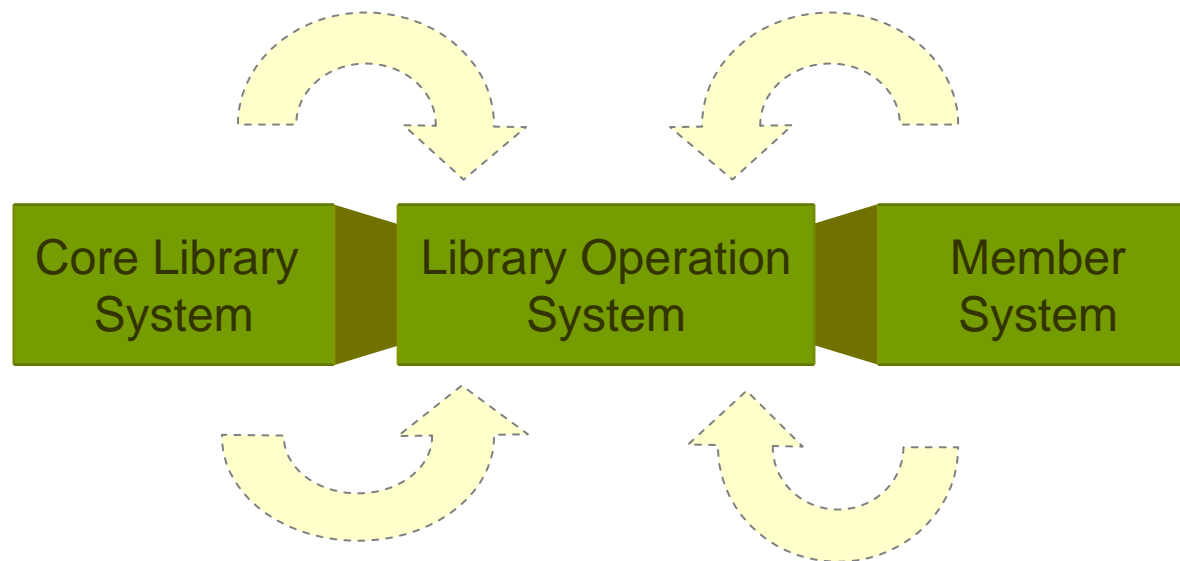

Library 2.0

Lerchart Thamtheerasathian
Information Scientist : TCDC Resource Center

LIBRARY 2.0 MEME MAP

แนวคิดเบื้องต้น

- เป็นสื่อกลางในการกระจายข้อมูลข่าวสารต่าง ๆ
อย่างเป็นระบบ
- มีกลไกในการทำให้เกิดการแชร์ ข้อมูลของผู้ใช้
- มีส่วนที่ทำให้ผู้ใช้ใช้งานเว็บได้สะดวกขึ้น มีส่วนที่
เป็นส่วนตัว
- ไม่เพียงส่วนสำคัญของภารกิจการเป็นเว็บไซต์
ห้องสมุด เช่นการค้นหาหนังสือ

ระบบที่มีอยู่ในปัจจุบัน

Core Library System

VTLS

- Cataloging
- Serial Control
- Acquisition
- Circulation

Member System

Visitor Management
Member Registration
Member Management

Library Operation System

Access Control System(ACS) Emergency Alert System(EAS) Services Transactions

- In-House Use
- Photocopy Service
- Multimedia Service
- Bookmark System

ระบบที่มีอยู่ในปัจจุบัน

เว็บห้องสมุดในปัจจุบัน

- มุ่งเน้นไปที่ การค้นหาหนังสือ
- ไม่มีระบบ CMS ที่ทำให้การเผยแพร่ข้อมูลต่างๆ ทำได้
อย่างสะดวก
- ผู้ใช้ไม่สามารถสร้าง **content** ได้
- ไม่มีระบบหรือแนวคิดในการสร้าง **community**
- การเชื่อมโยงกับระบบสมาชิกที่มีอยู่เดิมทำได้ยุ่งยาก